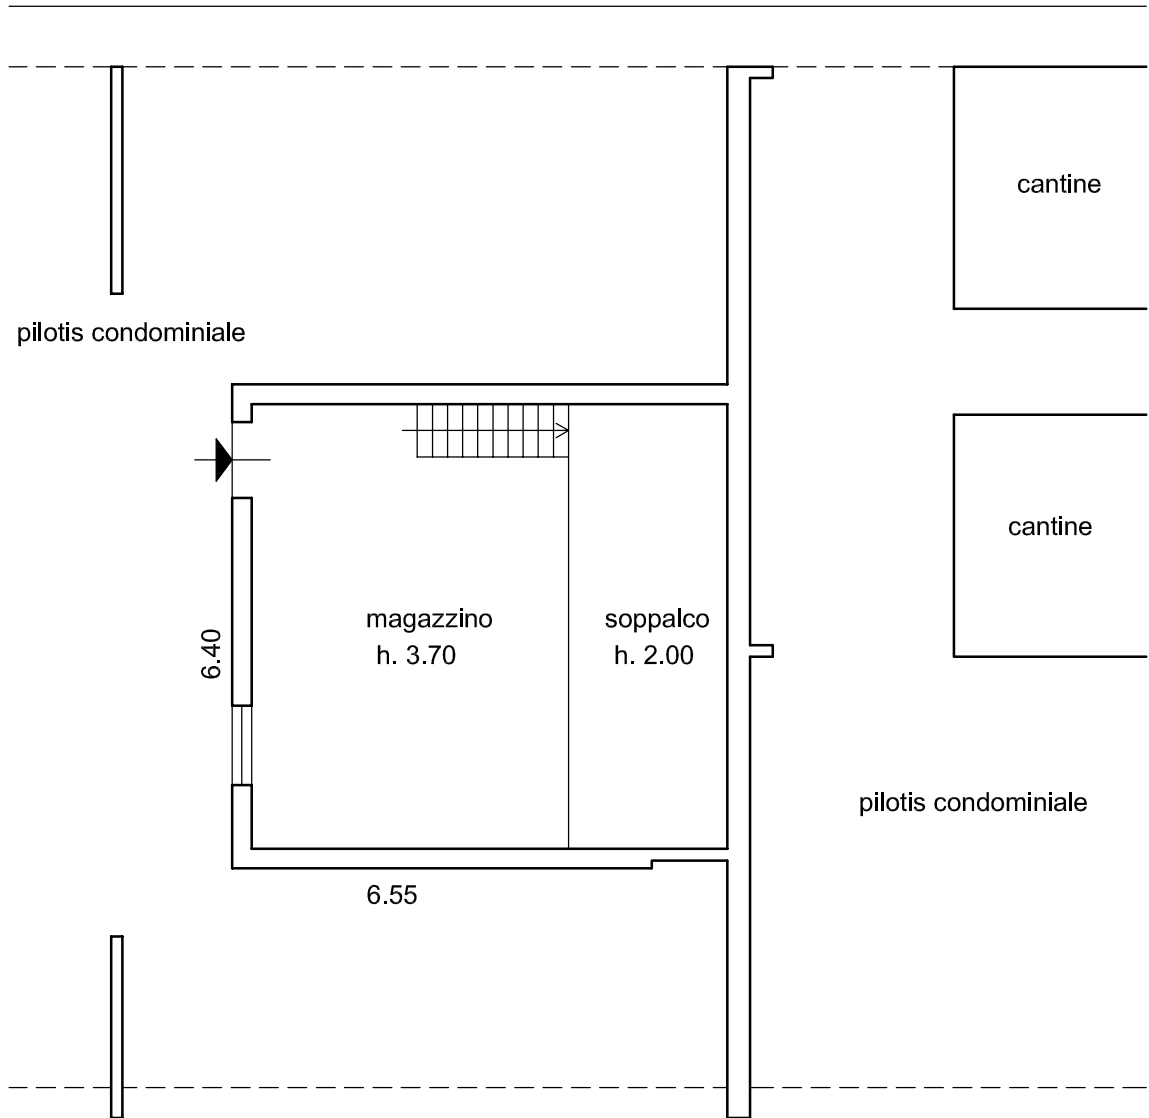

Rilievo dello Stato Attuale
Magazzino Comunale di Sorgane - Via De Nicola
Ex Centrale Termica Fabbricato "B Ricci"
scala 1:100

via Enrico De Nicola

Piano Terreno