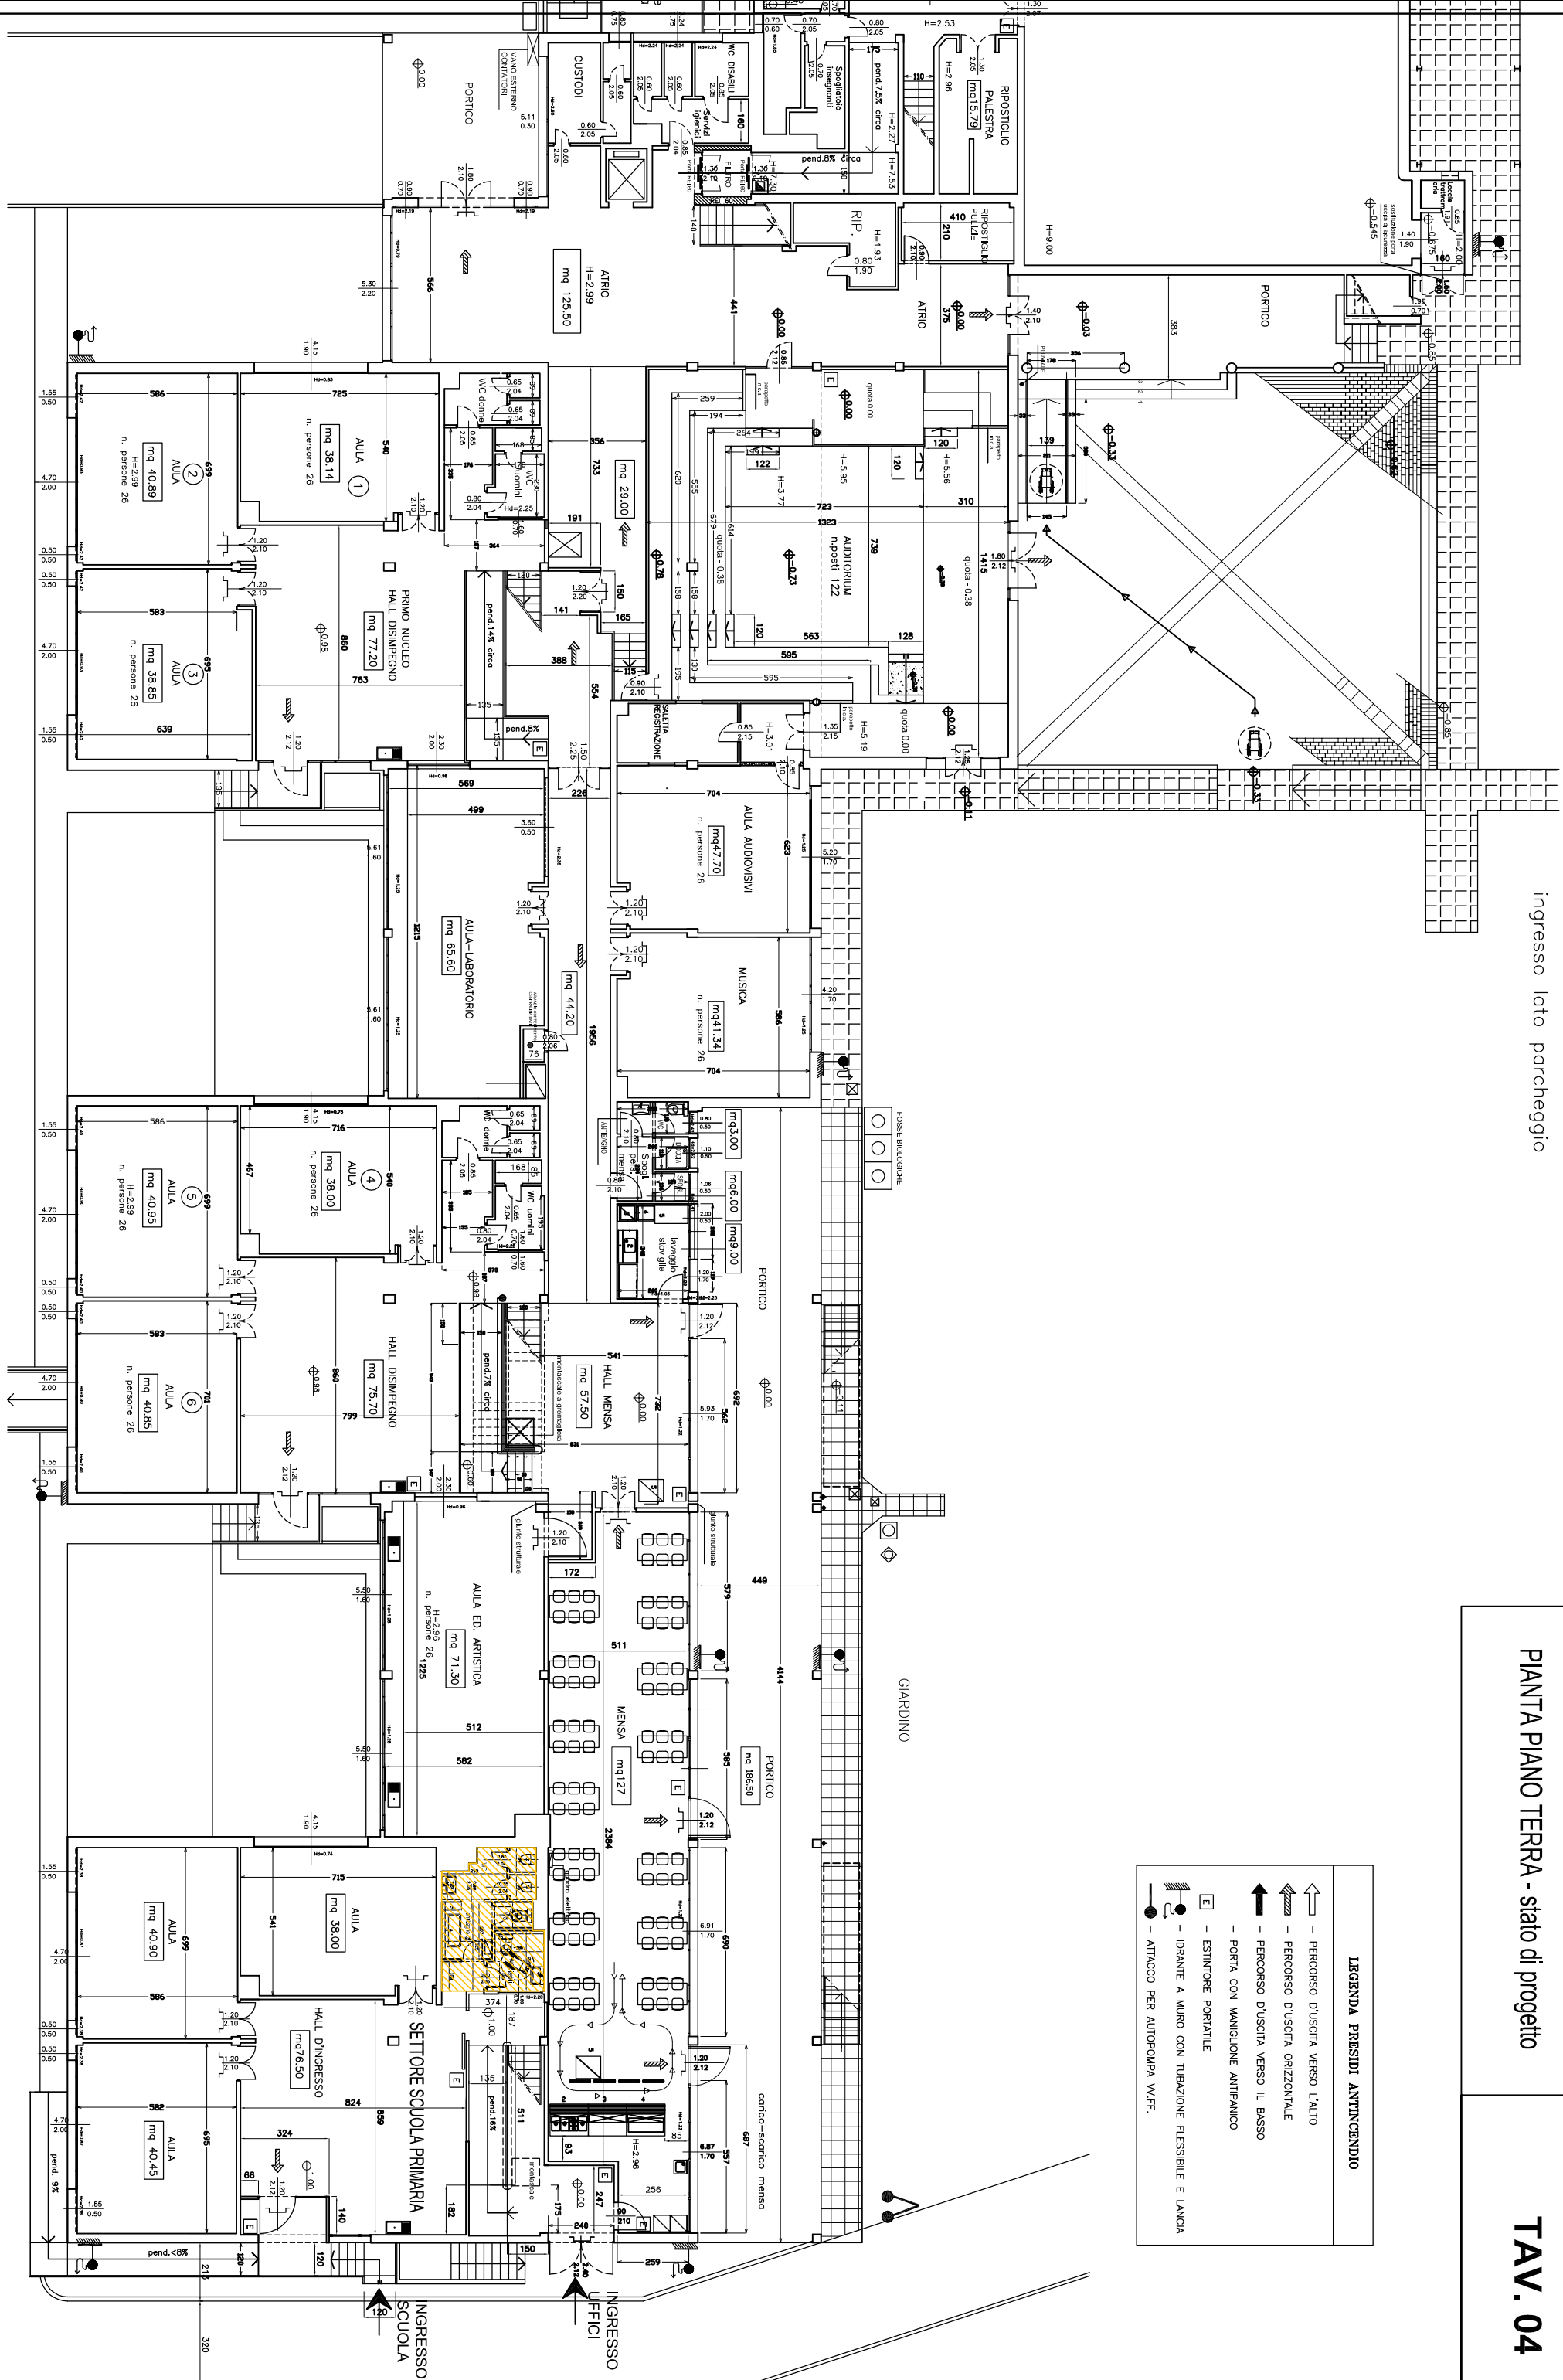

ingresso lato parcheggio

Pianta Piano Terra - stato di progetto

TAV. 04

LEGENDA PRESIDI ANTINCENDIO

- PERCORSO D'USCITA VERSO L'AUTO
- PERCORSO D'USCITA ORIZZONTALE
- PERCORSO D'USCITA VERSO IL BASSO
- PORTA CON MANIGLIONE ANTIPANICO
- ESTINTORE PORTATILE
- IDRANTE A MURO CON TUBAZIONE FLESSIBILE E LANCIA
- ATTACCO PER AUTOPOMPA V.I.F.F.