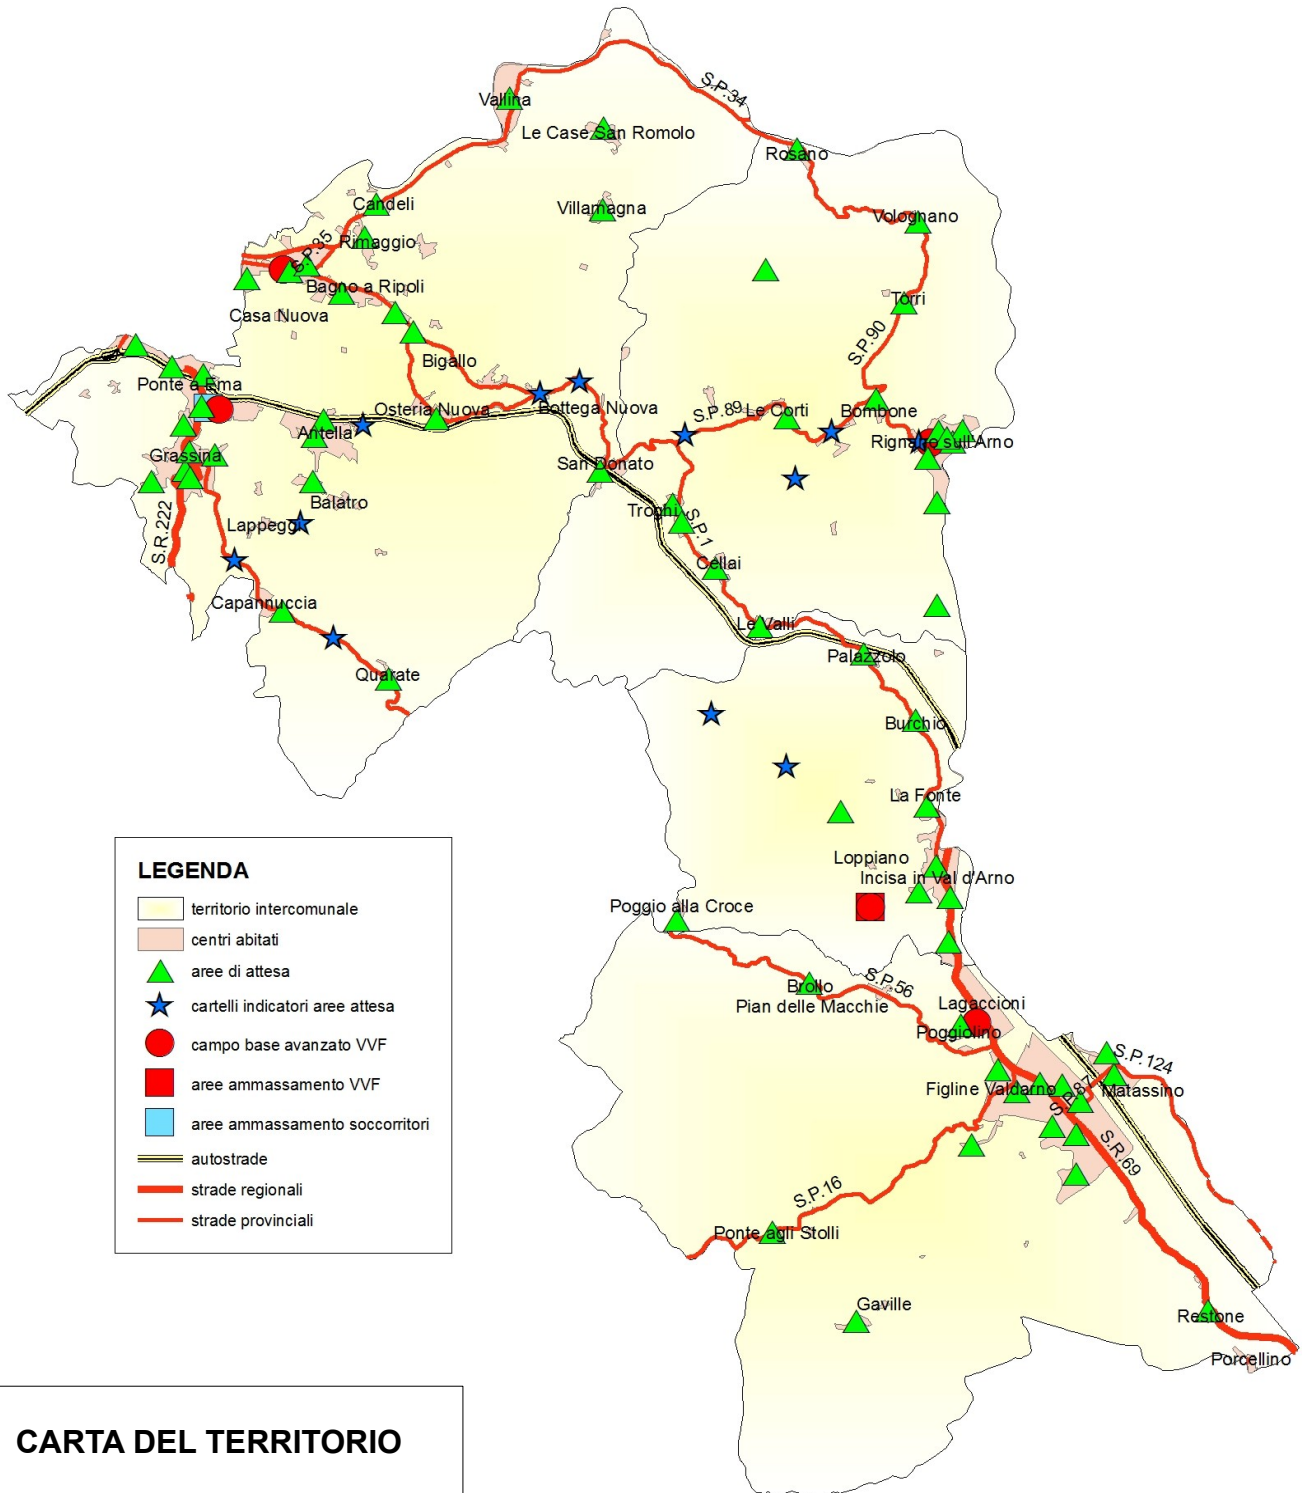

CENTRO INTERCOMUNALE "ARNO SUD-EST FIORENTINO"

LEGENDA

- territorio intercomunale
- centri abitati
- aree di attesa
- cartelli indicatori aree attesa
- campo base avanzato VVF
- aree ammassamento VVF
- aree ammassamento soccorritori
- autostrade
- strade regionali
- strade provinciali

CARTA DEL TERRITORIO AREE DI EMERGENZA

SCALA 1:110.000